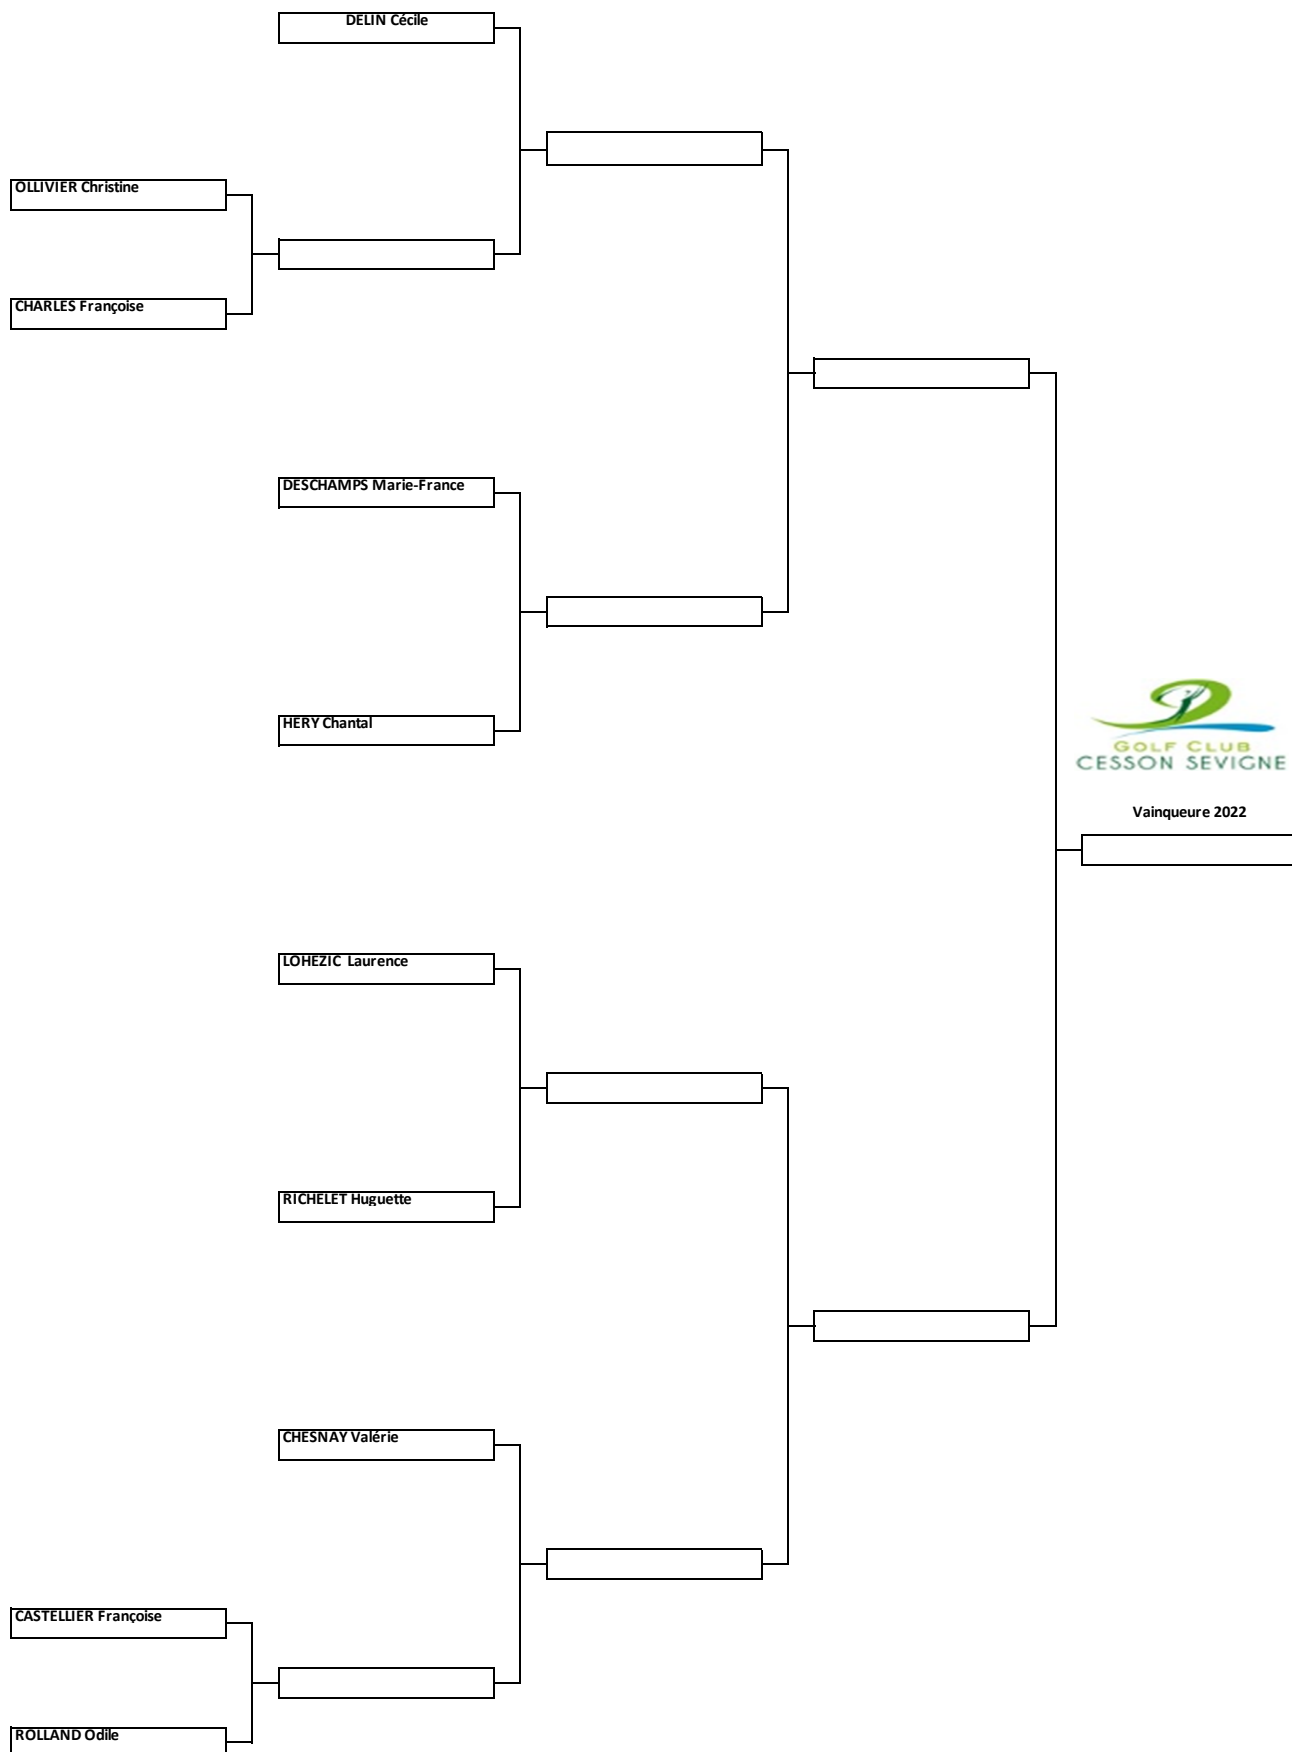

# Challenge du Club 2022 - Match Play Simple Brut - DAMES

## Dames : Marques Rouges

1/8 finale à jouer  
avant le 15 Mai

1/4 finale à jouer  
avant le 29 Mai

1/2 finale à jouer  
avant le 26 Juin

Finale à jouer  
avant le 31 Juillet

Vainqueur 2022